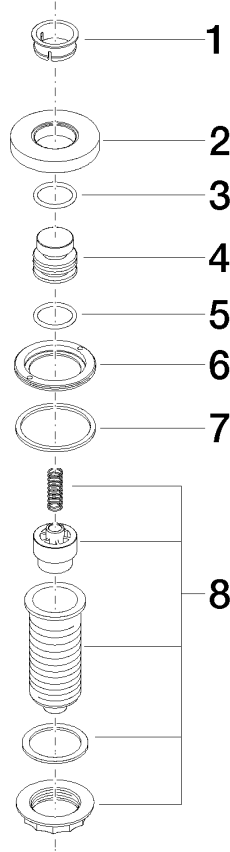

	Ottone spazzolato (Oro 23k)	10 713 970-28
	Cromato	10 713 970-00
	Platinato spazzolato	10 713 970-06
	Platinato	10 713 970-08
	Ottone (Oro 23k)	10 713 970-09
	Dark Chrome	10 713 970-19
	Nero opaco	10 713 970-33
	Champagne spazzolato (Oro 22k)	10 713 970-46
	Champagne (Oro 22k)	10 713 970-47
	Cromo spazzolato	10 713 970-93
	Dark Platinum spazzolato	10 713 970-99

10 713 970

mm [inches]

10 713 970

Parts for other finishes can be found here: Cromato

Elenco delle parti di ricambio

N.	Codice articolo	Denominazione	Quantità necessaria	Tempo di produzione
1	09 28 10 141 90	bussola	1	2
2	09 27 87 012-28	rosetta	1	20
3	09 14 10 507 90	guarnizione	1	2
4	09 21 33 045-28	inserto	1	20
5	09 14 10 015 90	guarnizione	1	2
6	09 24 01 030 90	anello	1	2
7	09 14 05 037 90	guarnizione	1	2
8	04 30 01 186 00 90	bussola	1	2